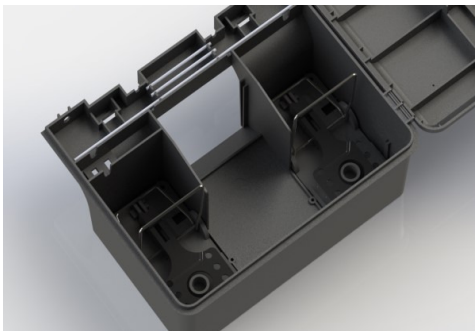

Estações rateiras

Neo

CARACTERÍSTICAS:

Produto com elevada resistência.

Dispositivo de fecho com chave – elevada segurança.

Com acessórios metálicos para a colocação de isco na horizontal ou vertical.

Permite a colocação de armadilhas de captura para rato e /ou ratazana.

Entrada aberta para permitir que o roedor supere a neofobia mais rápido.

Preparada para fixação directa na parede.

Versátil - permite a aplicação em exterior e interior e é vocacionada para o controlo de rato e ratazana.

Principais vantagens:

Permite um controlo de infestações de roedores mais rápido.

A entrada aberta exclusiva da estação Neo permite que o roedor mantenha as suas patas em contacto com o chão, enquanto os seus corpos e bigodes permanecem contra a superfície vertical, o que significa que os roedores entram na estação sem hesitação superando a neofobia.

Dimensões

Cumprimento: 30 cm

Largura: 23 cm

Altura 11,5 cm

Utilize os biocidas com cuidado
Leia sempre o rótulo e a informação relativa ao produto antes de o utilizar

COPRATE

Soluções de Desinfestação, Lda.