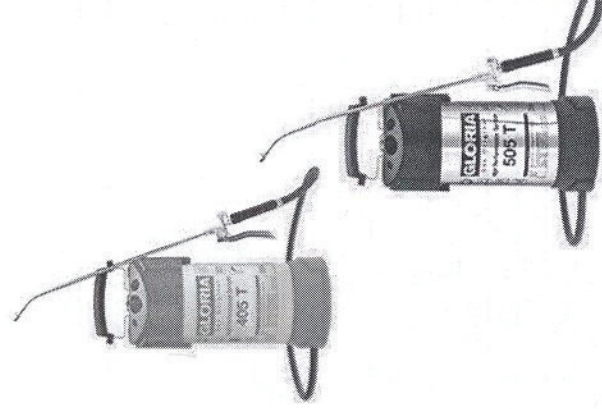

Hochleistungsprüfgerät
High Pressure Spray Unit
Pulvérisateur à grand rendement

405 T

Art.Nr. 000405.0000

505 T

Art.Nr. 000505.0000

GLORIA®

Geräte für Haus und Garten

SB-verpackt
SB= Self-service-packing
Sans socle et entronoir