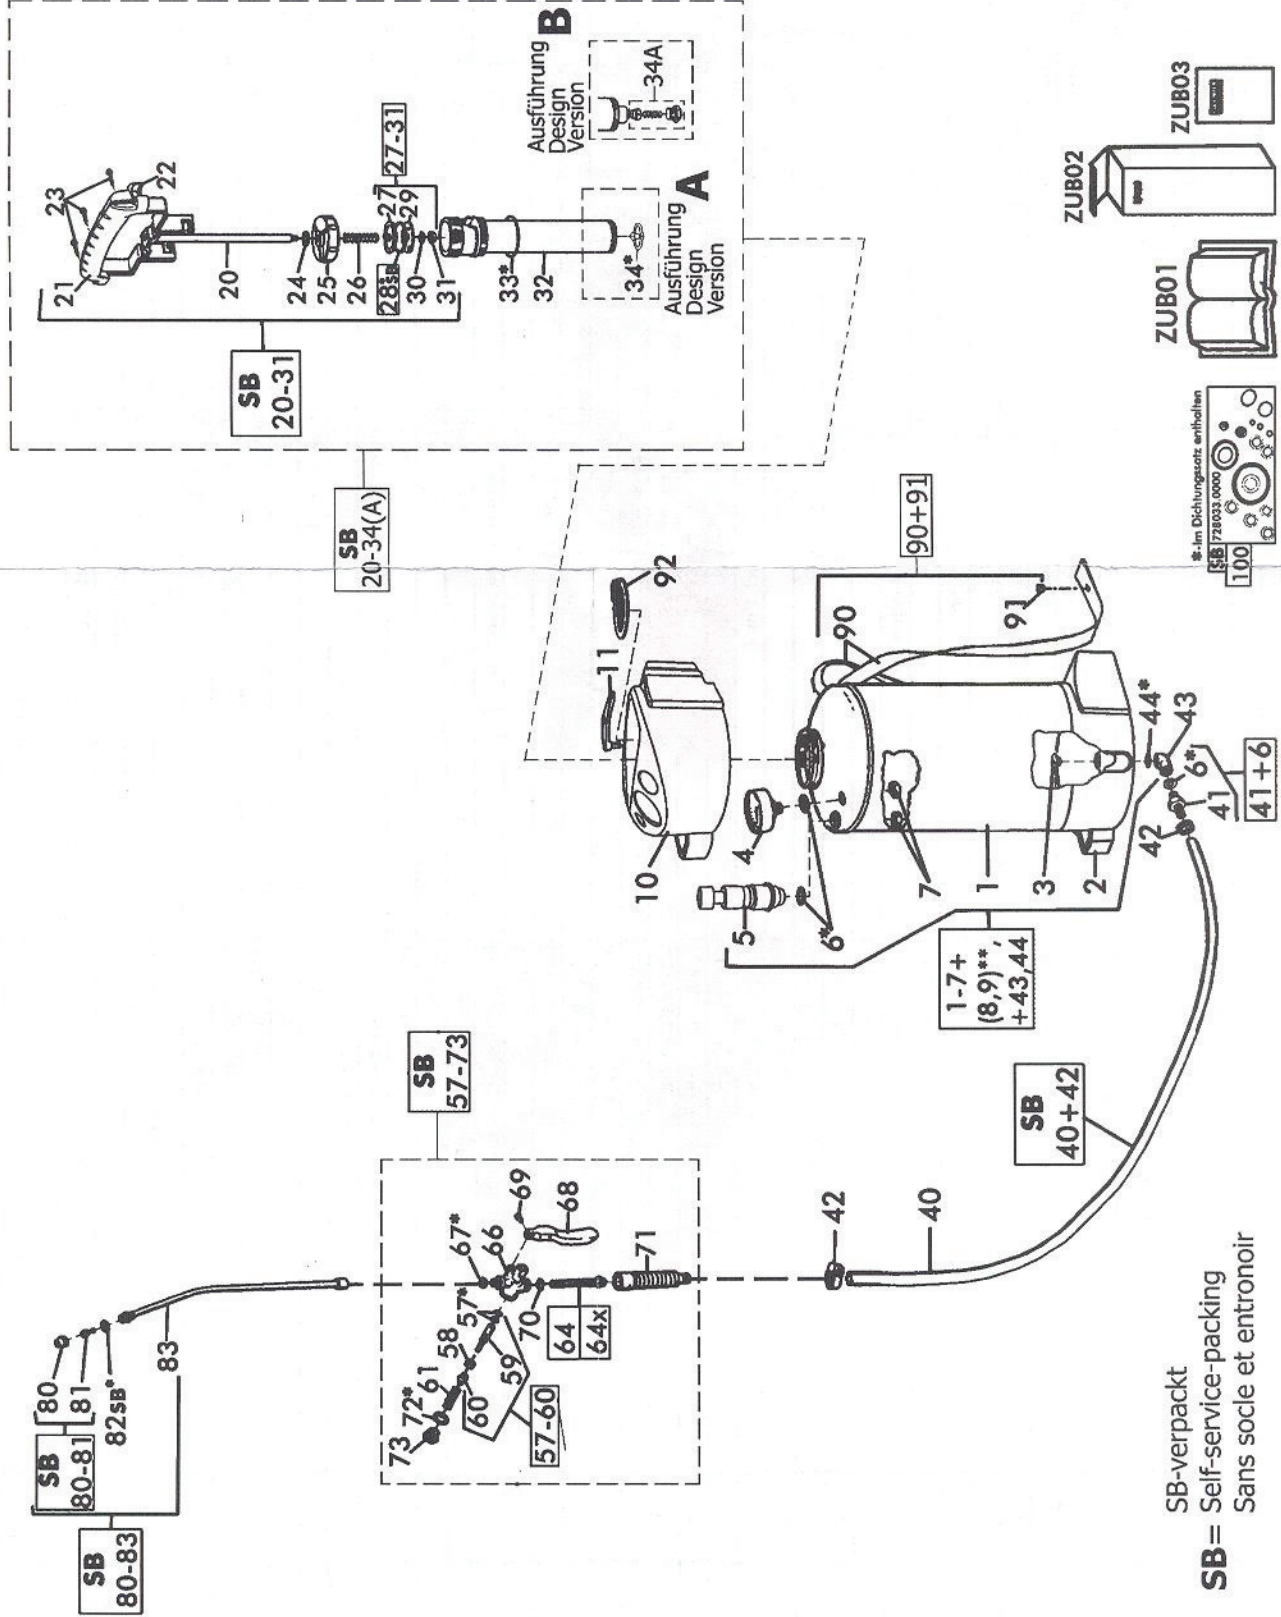

Hochleistungsprüfgerät
High Pressure Spray Unit
Pulvérisateur à grand rendement

405 T

Art.Nr. 000405.0000

505 T

Art.Nr. 000505.0000

GLORIA®

Geräte für Haus und Garten

SB-verpackt
SB= Self-service-packing
Sans socle et entronoir