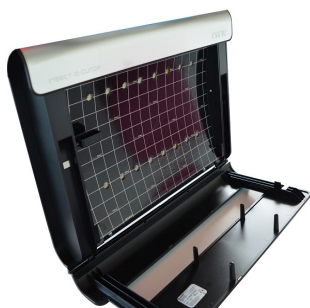

Inseto caçadores

Gama Decorativa

INFINITI

CARACTERÍSTICAS:

Projetado em volta da fonte de luz UV LED, o Infiniti oferece uma tecnologia inovadora para o controlo de insetos voadores pois oferece uma alternativa única ao mercado profissional de controlo de pragas. Os testes de captura de moscas mostraram que o Infiniti apresenta resultados de captura comparáveis a um insecto-caçador tradicional de 45W UV que usa lâmpadas fluorescentes e oferece uma economia de energia 67%.

O acesso rápido e sem ferramentas fornece fácil acesso aos consumíveis para fácil manutenção

As tiras de lâmpadas LED UV de alta eficiência fornecem uma vida útil de 3 anos

Projetado para uso com telas colantes com estabilizador UV

Testado e certificado independentemente de acordo com a RoHS e todas as normas europeias relevantes

Para ser instalado na parede.

Permite fácil conexão a uma tomada de luz.

O equipamento é comercializado já com uma tela e respectivas lâmpadas incluídas, pronto a ser instalado.